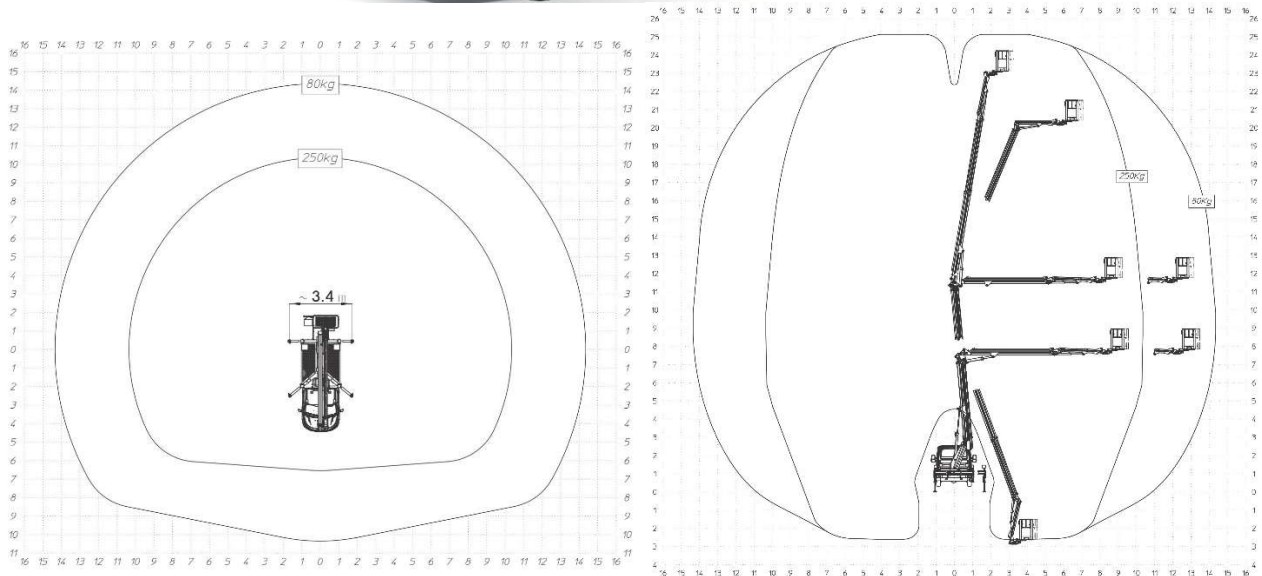

LKW- Gelenk-Teleskoparbeitsbühne Multitel MZ 250 25,1m Nr. 552

| Technische Daten | | | |
|------------------------|-------------------------------------|-----------------|---------|
| Arbeitshöhe | 25,10m | Transportlänge | 6,30m |
| Plattformhöhe | 23,10m | Transportbreite | 2,20m |
| Seitl. Reichweite | 14,35m (bei 80kg) | Transporthöhe | 3,00m |
| Korbgröße | 1,40m x 0,70m | Eigengewicht | 3500 kg |
| Korbtraglast | 250kg | Antrieb | Diesel |
| Abstützbreite variabel | 2,20 bis 3,4m | Drehbereich | 400° |
| Besonderheit | drehbarer Korb, variable Abstützung | | |