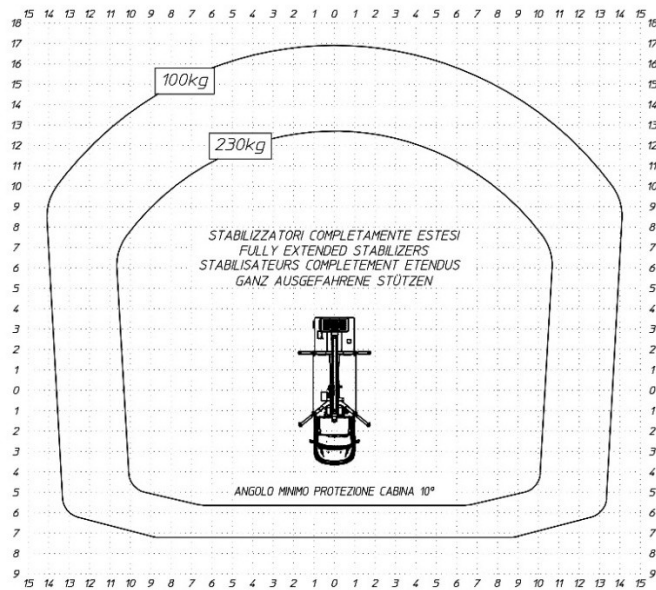

LKW- Teleskoparbeitsbühne Multitel MTE 270EX 27,00m Nr. 553

Technische Daten			
Arbeitshöhe	27,00m	Transportlänge	7,85m
Plattformhöhe	25,00m	Transportbreite	2,20m
Seitl. Reichweite	13,50m(17,0 n. hinten)	Transporthöhe	3,00m
Korbgröße	1,40m x 0,70m	Eigengewicht	3500 kg
Korbtraglast	230kg	Antrieb	Diesel
Abstützbreite variabel	2,20 bis 3,34m	Drehbereich	400°
Besonderheit	220 Volt Steckdose im Korb, drehbarer Korb, variable Abstützung		