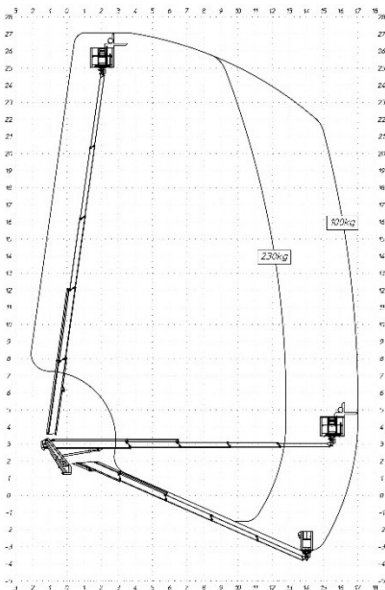

LKW- Teleskoparbeitsbühne Multitel MTE 270EX 27,00m Nr. 553

Technische Daten			
Arbeitshöhe	27,00m	Transportlänge	7,85m
Plattformhöhe	25,00m	Transportbreite	2,20m
Seitl. Reichweite	13,50m(17,0 n. hinten)	Transporthöhe	3,00m
Korbgröße	1,40m x 0,70m	Eigengewicht	3500 kg
Korbtraglast	230kg	Antrieb	Diesel
Abstützbreite variabel	2,20 bis 3,34m	Drehbereich	400°
Besonderheit	220 Volt Steckdose im Korb, drehbarer Korb, variable Abstützung		